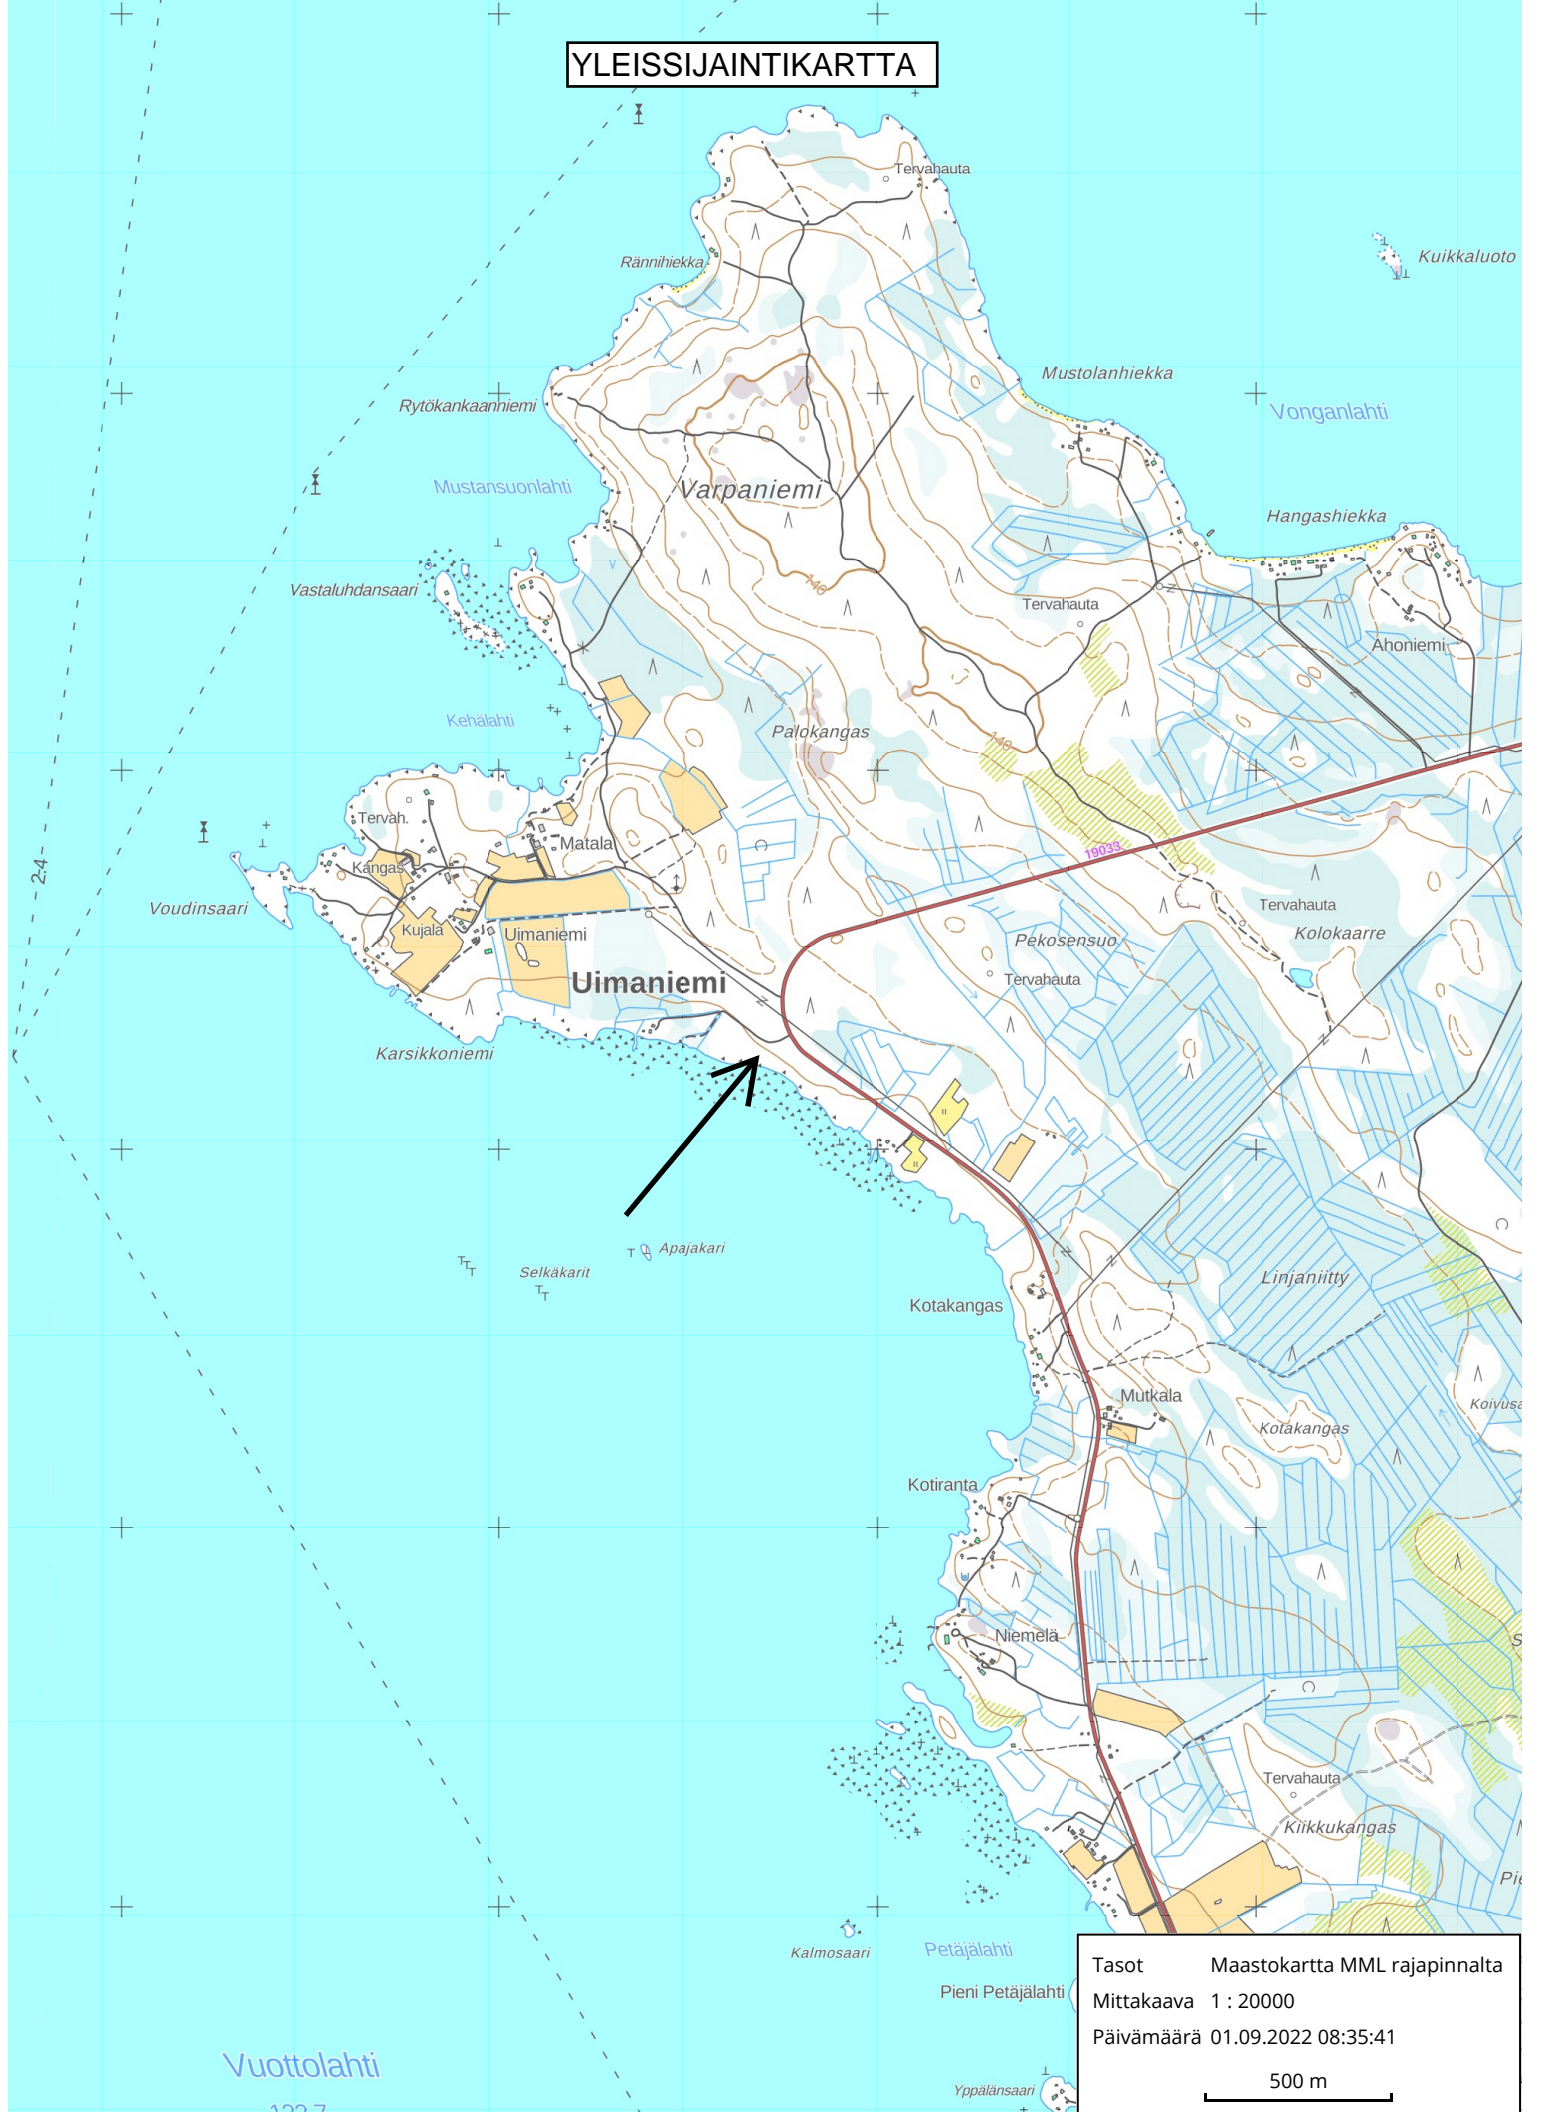

YLEISSIJAINTIKARTTA

Tasot Maastokartta MML rajapinnalta
Mittakaava 1 : 20000
Päivämäärä 01.09.2022 08:35:41
500 m

Vuottolahti

1227